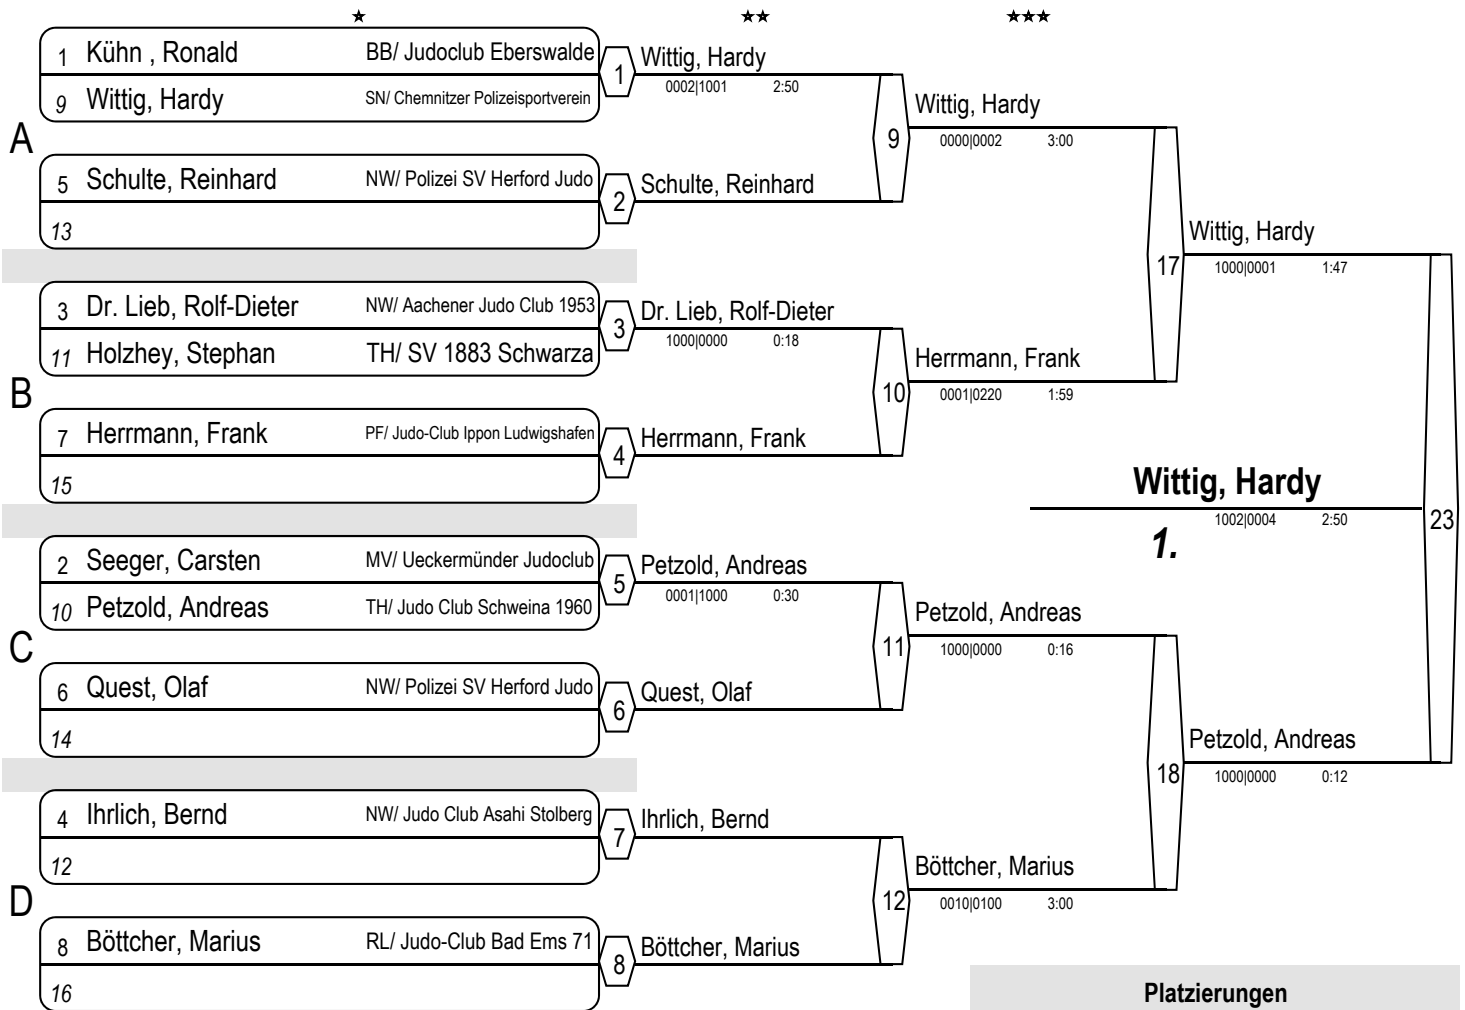

Deutsche Meisterschaften

26./27. April 2014 - Neuhof
Frauen und Männer Ü30

M4

+100 kg

11 Judoka

Wittig, Hardy

1.

Platzierungen

- | | | |
|----|-------------------|----|
| 1. | Wittig, Hardy | SN |
| 2. | Petzold, Andreas | TH |
| 3. | Schulte, Reinhard | NW |
| 3. | Herrmann, Frank | PF |
| 5. | Böttcher, Marius | RL |
| 5. | Ihrlich, Bernd | NW |