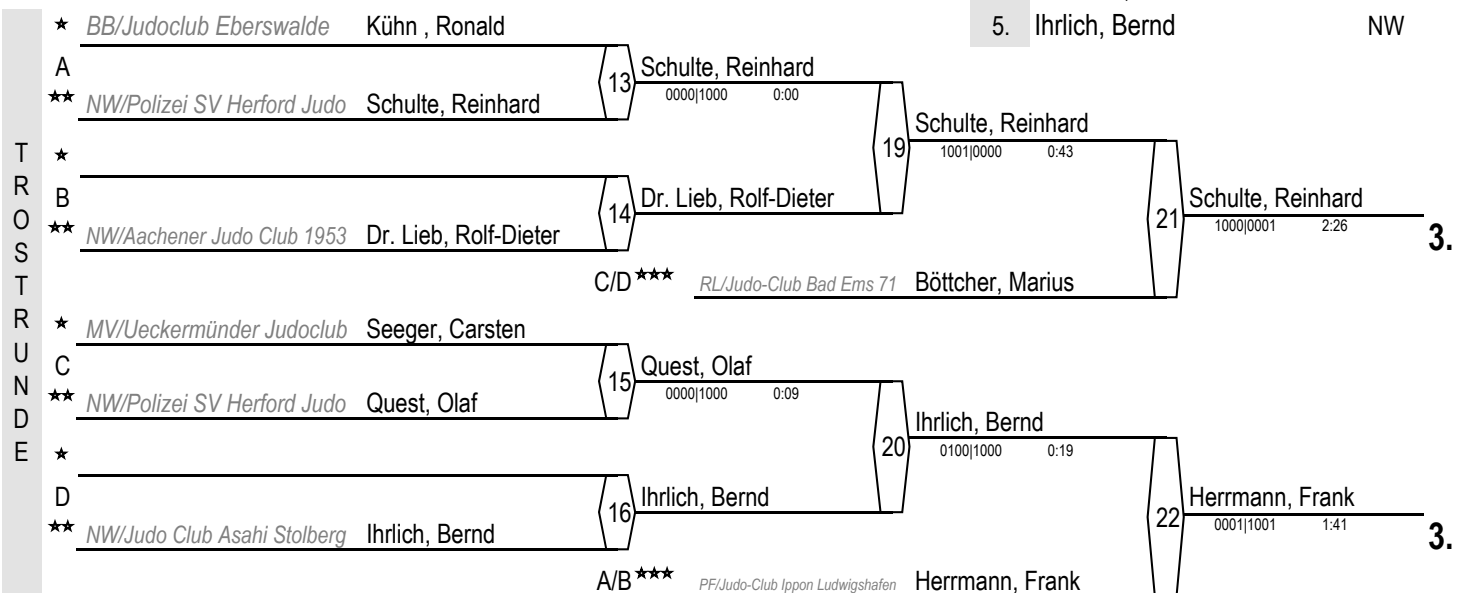

Platzierungen

1.	Wittig, Hardy	SN
2.	Petzold, Andreas	TH
3.	Schulte, Reinhard	NW
3.	Herrmann, Frank	PF
5.	Böttcher, Marius	RL
5.	Ihrlich, Bernd	NW