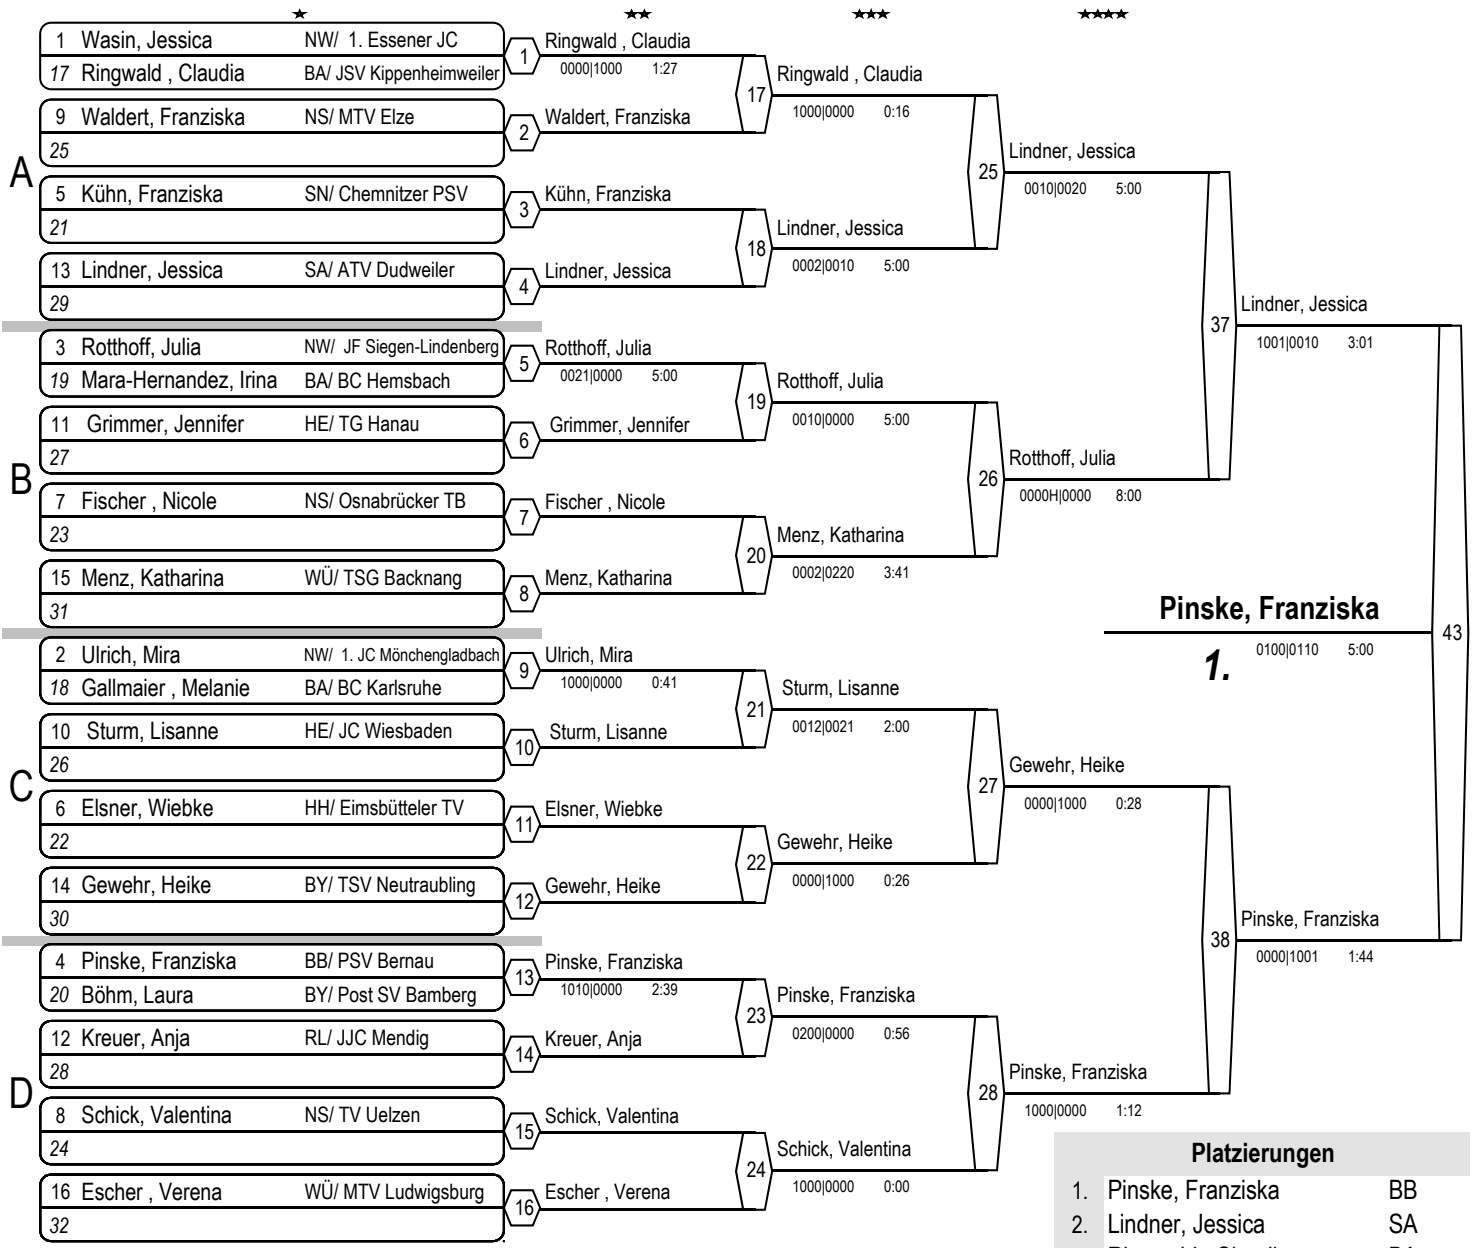

Deutsche Meisterschaften der Landesverbände

16. / 17. Oktober 2010 - Neuhof

Frauen und Männer

Frauen

-48 kg

20 Judoka

Pinske, Franziska

1.

Platzierungen

1.	Pinske, Franziska	BB
2.	Lindner, Jessica	SA
3.	Ringwald, Claudia	BA
3.	Rotthoff, Julia	NW
5.	Gewehr, Heike	BY
5.	Sturm, Lisanne	HE

3.

3.