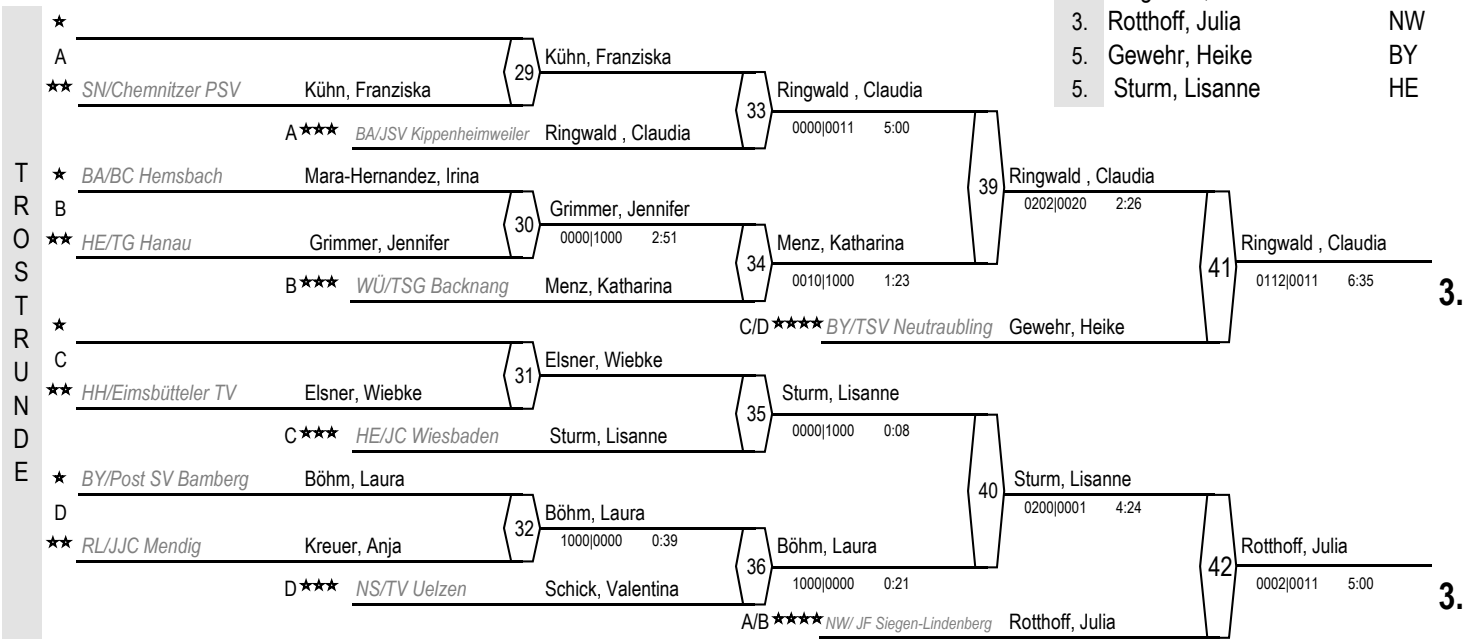

Deutsche Meisterschaften der Landesverbände

16. / 17. Oktober 2010 - Neuhof

Frauen und Männer

Frauen

-48 kg

20 Judoka

Pinske, Franziska

1.

Platzierungen

1.	Pinske, Franziska	BB
2.	Lindner, Jessica	SA
3.	Ringwald, Claudia	BA
3.	Rotthoff, Julia	NW
5.	Gewehr, Heike	BY
5.	Sturm, Lisanne	HE

3.

3.